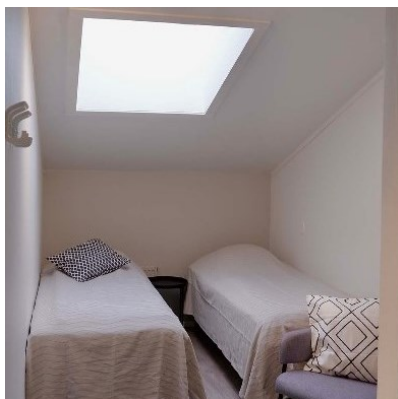

ZIMMER INFO

Standard Zimmer

Für 1 - 2 Personen mit Einzelbetten, WC und Dusche, TV, teilweise mit Dachfenster

Hostel Zimmer

Für 1 - 2 Personen mit Einzelbetten, WC und Dusche, ohne TV, mit Dachfenster.

Entfernung