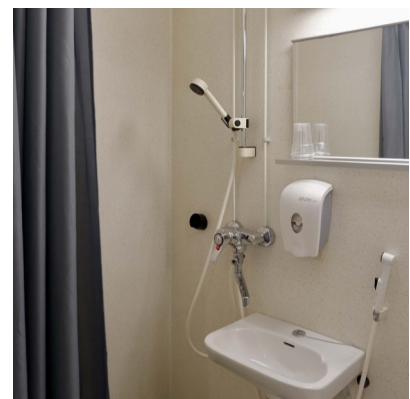

ZIMMER INFO

Standard Zimmer

Für 1 - 2 Personen mit Einzelbetten, WC und Dusche, TV, teilweise mit Dachfenster

Hostel Zimmer

Für 1 - 2 Personen mit Einzelbetten, WC und Dusche, ohne TV, mit Dachfenster.

Entfernung